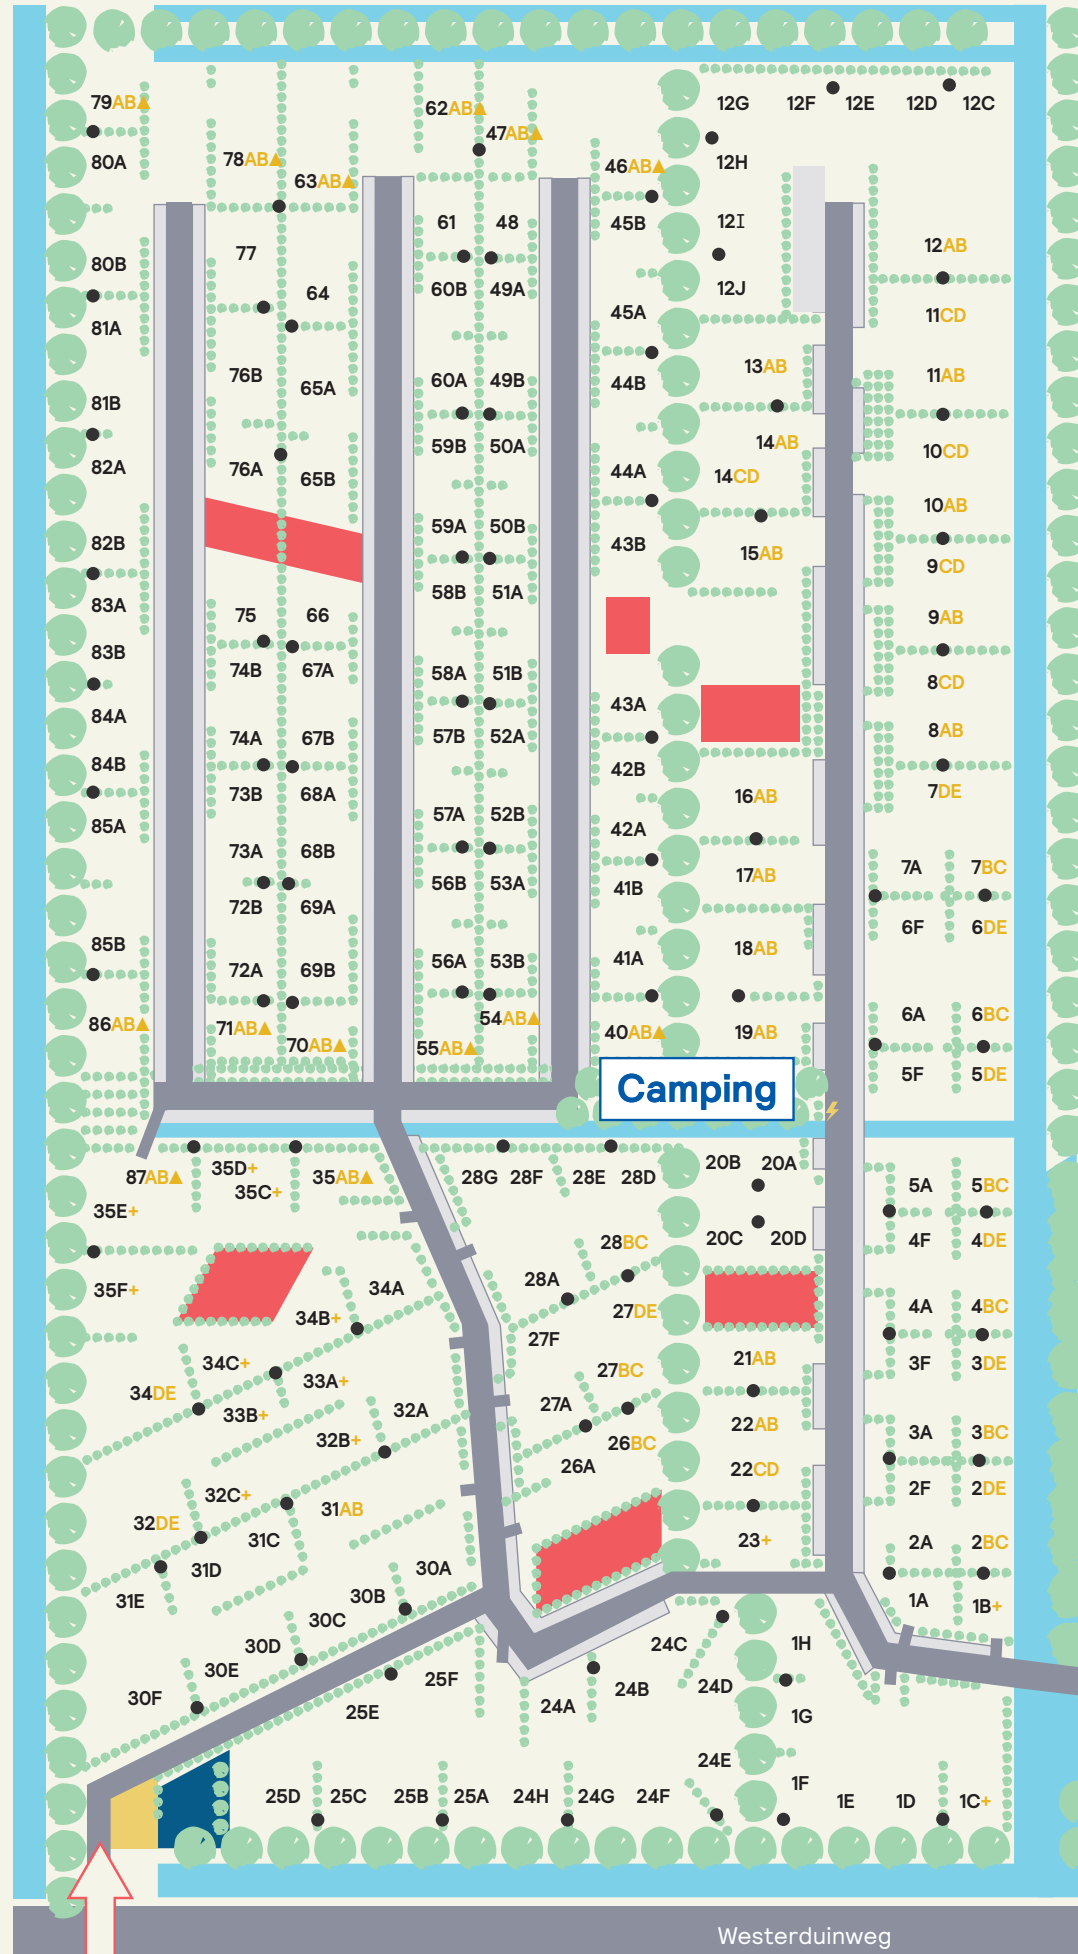

Aan Noordzee

Legenda

Vakantiehuizen

- Vakantiehuis
- ¹ Huisdieren toegestaan
- Villa Veranda

- Speeltuin
- Milieustraat/recycling
- Receptie
- Wegen
- Ondiepe duinbekken
- Bomen
- Parkeerstroken
- AED
- Elektrische laadpaal
- Slagboom

Camping

- 1 Comfort
- 1+ Comfort plus
- 1XX Hoek
- 1XX XL
- 2 st. privé sanitair

Camping

Vakantiehuizen

Villa Veranda

Routebeschrijving
 Amsterdam: Alkmaar - richting Den Helder
 Friesland: Afsluitdijk - Anna Paulowna - Alkmaar
 Bij St Maartensvlotrug richting St Maartenszee
 Doorrijden tot de duinen, bij de rotonde rechts
 Tot u ziet Aan Noordzee aan uw rechterhand
 1e afslag Bungalowpark - 2e afslag Camping

Ingang camping

Ingang vakantiehuizen

Spar supermarkt
300m →

Wandelpad
naar zee - 1,3Km

DUINEN