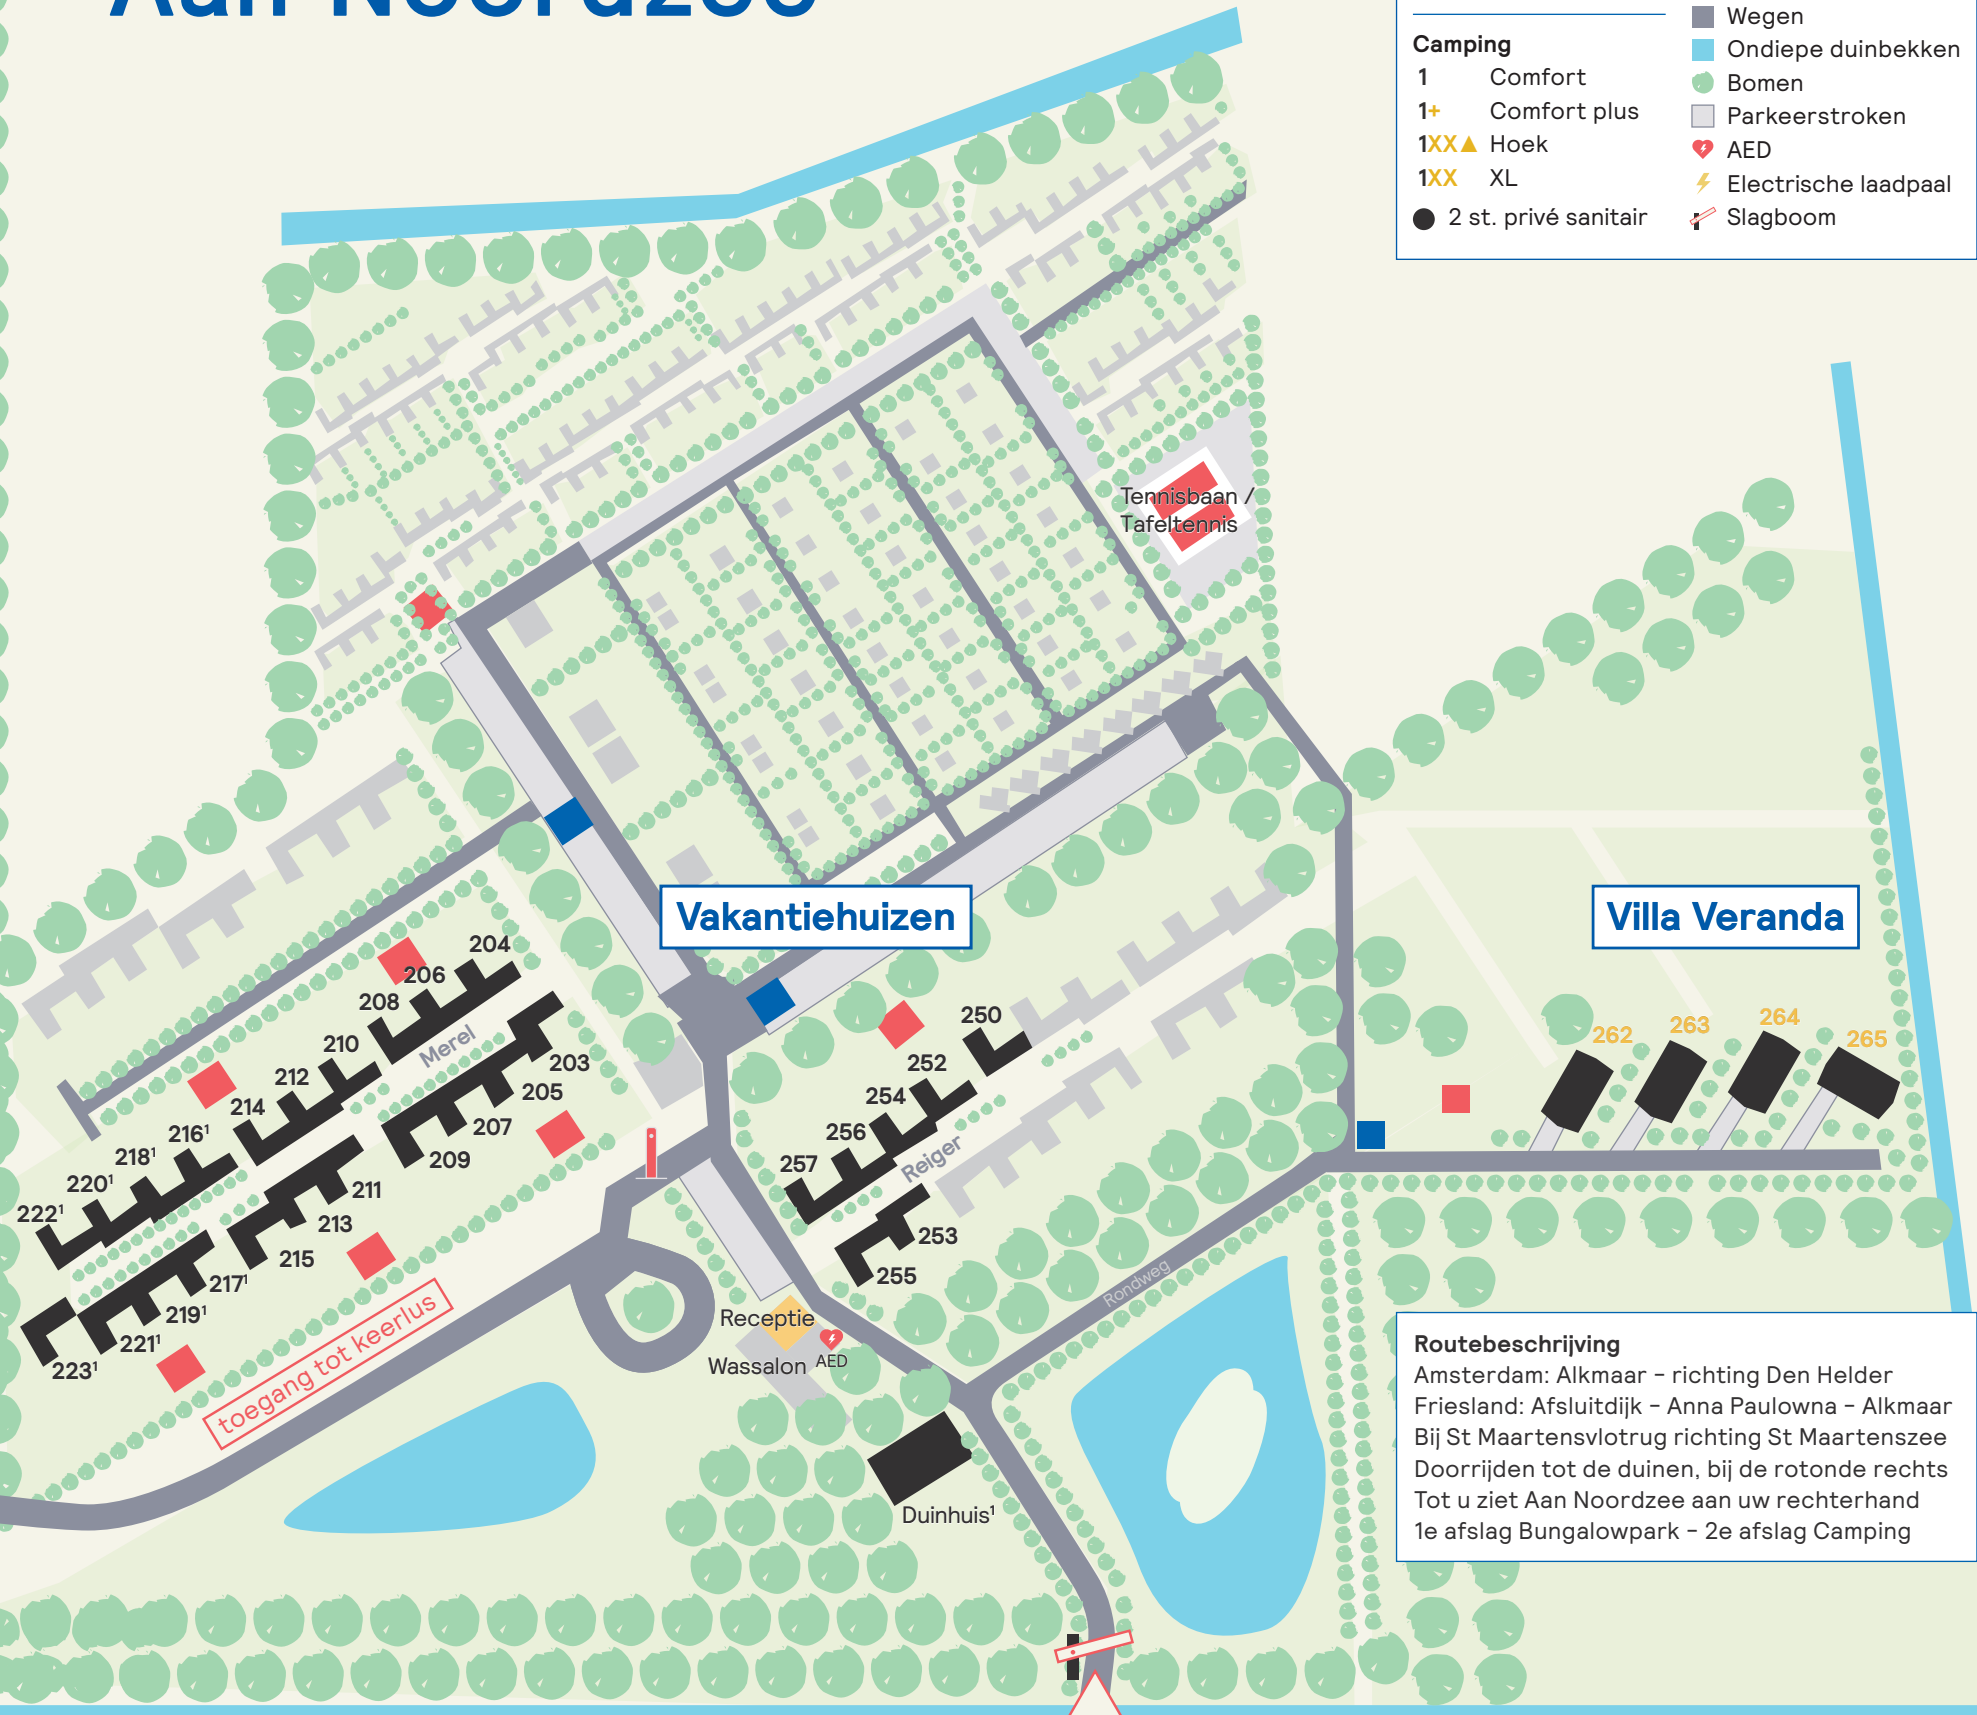

Aan Noordzee

Legenda

Vakantiehuizen

- Vakantiehuis
- ¹ Huisdieren toegestaan
- Villa Veranda

- Speeltuin
- Milieustraat/recycling
- Receptie
- Wegen
- Ondiepe duinbekken
- Bomen
- Parkeerstroken
- AED
- Elektrische laadpaal
- Slagboom

Camping

- 1 Comfort
- 1+ Comfort plus
- 1XX Hoek
- 1XX XL
- 2 st. privé sanitair

Camping

Vakantiehuizen

Villa Veranda

Routebeschrijving
 Amsterdam: Alkmaar - richting Den Helder
 Friesland: Afsluitdijk - Anna Paulowna - Alkmaar
 Bij St Maartensvlotrug richting St Maartenszee
 Doorrijden tot de duinen, bij de rotonde rechts
 Tot u ziet Aan Noordzee aan uw rechterhand
 1e afslag Bungalowpark - 2e afslag Camping

Ingang camping

Ingang vakantiehuizen

Spar supermarkt
300m →

Wandelpad
naar zee - 1,3Km

DUINEN